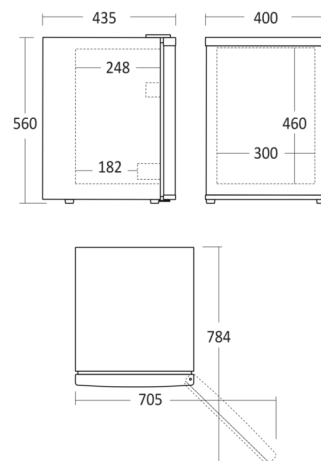

Mätningssritning

- LED-innerbelysning
- Justerbara glashyllor
- Peltierkylning
- Extremt låg ljudnivå
- 100-240V - 50/60Hz